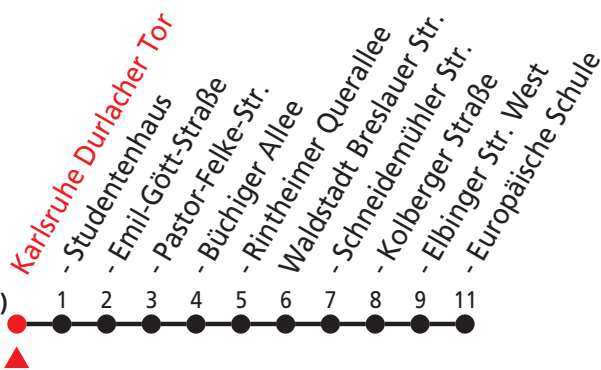

Durlacher Tor - Waldstadt - (Europäische Schule)

Bewegt alle.

Gültig vom 12.12.2010 bis 10.12.2011

Am 24. und 31.12. Verkehr wie samstags

🕒	Montag - Freitag	Samstag	Sonn- und Feiertag
0	05 _A 35 _A	05 _A 35 _A	05 _A 35 _A
1	05 _A	05 _A	05 _A
2			
3			
4			
5	50 _A		
6	20 _A 35 _A 50 _A	35 _A	
7	05 _A 20 _A 30 50 _A	05 _A 35 _A	
8	05 _A 20 _A 35 _A 50 _A	05 _A 35 _A	35 _A
9	05 _A 25 _A 45 _A	05 _A 35 _A	05 _A 35 _A
10	05 _A 25 _A 45 _A	05 _A 25 _A 45 _A	05 _A 35 _A
11	05 _A 25 _A 45 _A	05 _A 25 _A 45 _A	05 _A 35 _A
12	05 _A 25 45 _A	05 _A 25 _A 45 _A	05 _A 35 _A
13	05 _A 25 _A 45 _A	05 _A 25 _A 45 _A	05 _A 35 _A
14	05 _A 25 _A 45 _A	05 _A 25 _A 45 _A	05 _A 35 _A
15	05 _A 20 _A 30 50 _A	05 _A 25 _A 45 _A	05 _A 35 _A
16	05 _A 20 _A 35 _A 50 _A	05 _A 25 _A 45 _A	05 _A 35 _A
17	05 _A 20 _A 35 _A 50 _A	05 _A 25 _A 45 _A	05 _A 35 _A
18	05 _A 20 _A 35 _A 50 _A	05 _A 35 _A	05 _A 35 _A
19	05 _A 20 _A 35 _A 50 _A	05 _A 35 _A	05 _A 35 _A
20	05 _A 35 _A	05 _A 35 _A	05 _A 35 _A
21	05 _A 35 _A	05 _A 35 _A	05 _A 35 _A
22	05 _A 35 _A	05 _A 35 _A	05 _A 35 _A
23	05 _A 35 _A	05 _A 35 _A	05 _A 35 _A

In den Abend- und Nachtstunden gilt: Einstieg von 20 Uhr bis 4:30 Uhr nur vorne beim Fahrer.

Am 24.12. keine Fahrten nach 18 Uhr.

Zeichenerklärung:

A bis Waldstadt Elbinger Str. West